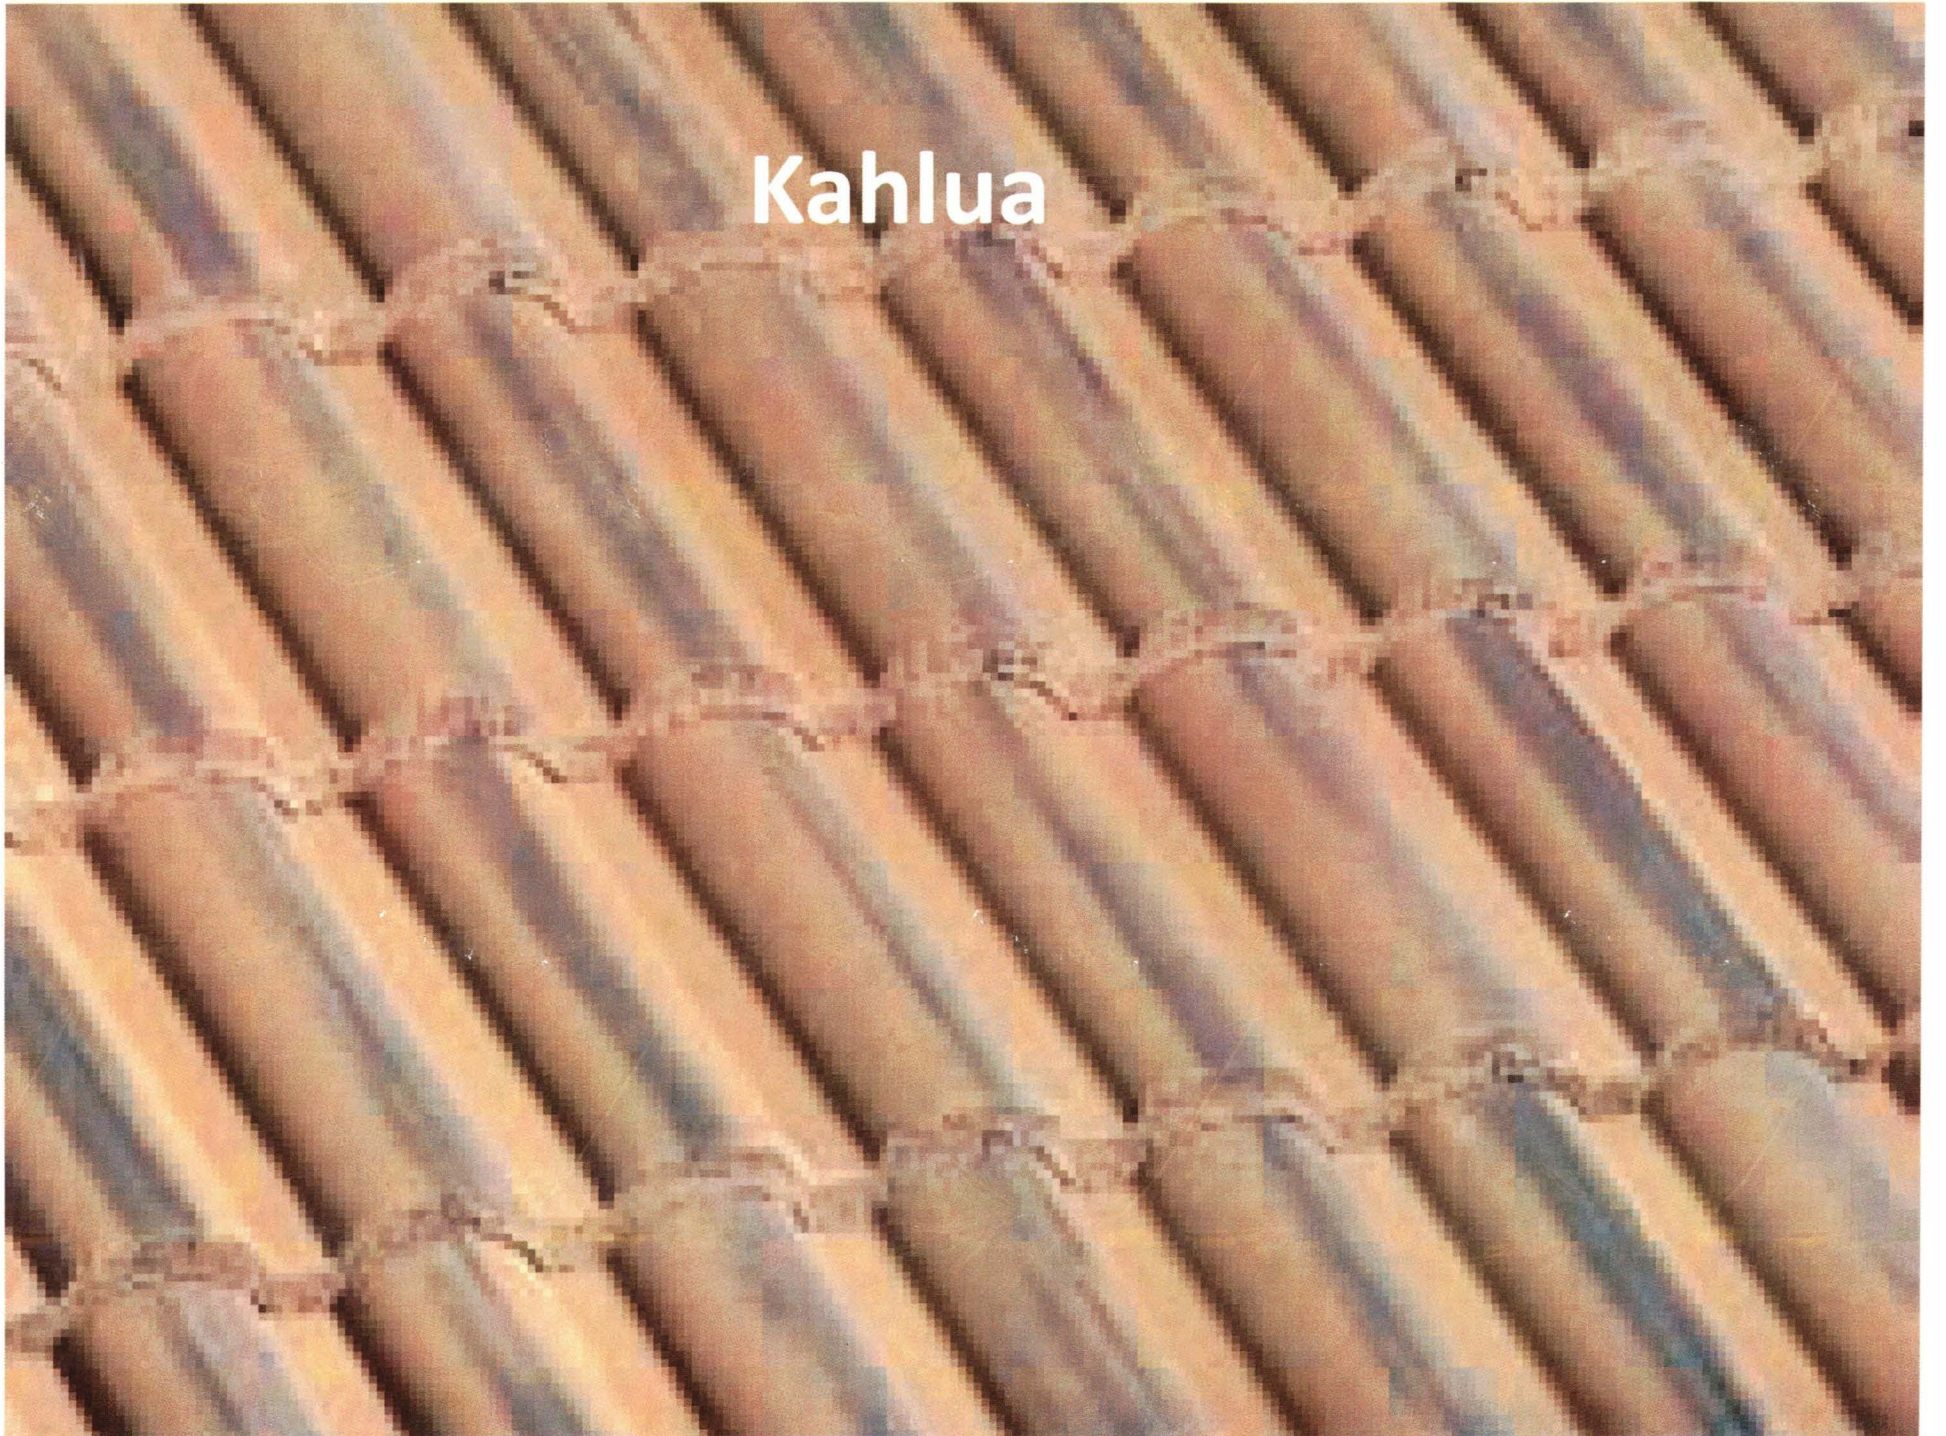

Kahlua

Fieldstone HOA  
Kahula Roof Paint Color Combinations

Roof Kahlua	Stucco Colors		*Trim Colors	Front & Garage Door Colors SW0050/0051 = Either Color is Available
Light Colors	Classic Ivory	SW 0051	SW 0050	SW 0050
			SW 0050	SW 6006
			SW 0050	BM 2116-10
	Kilim Beige	SW 6106	SW 0050/0051	SW 0050
			SW 0050/0051	SW 6006
			SW 0050/0051	BM 2116-10
	Interactive Cream	SW 6113	SW 0050/0051	SW0050
			SW 0051	SW 6006
			SW 0051	BM 2116-10
	Netsuke	SW 6134	SW 0050/0051	SW0050
			SW 0050/0051	SW 6006
			SW 0050/0051	BM 2116-10
Concord Buff	SW 7684	SW 0050	SW0050	
		SW 0050	SW 6006	
		SW 0050	BM 2116-10	